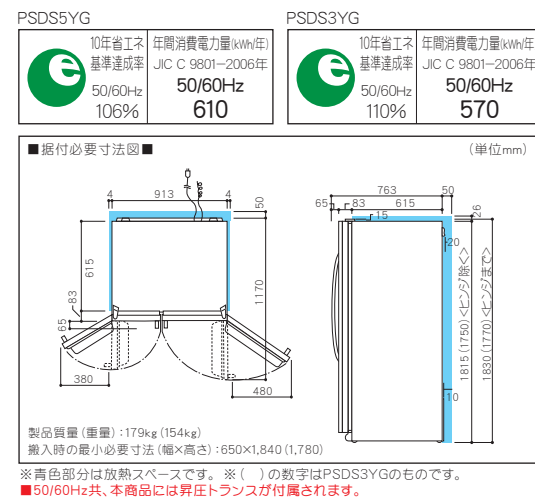

GE Profile Side by side

Stainless steell series

■うす型両開き

PSDS5YG

定格内容量 697L
カラー ステンレス(SS) / 本体:グレー
希望小売価格 1,260,000円(本体価格1,200,000円)

冷蔵室 433L
冷凍室 264L

PSDS3YG

定格内容量 657L
カラー ステンレス(SS) / 本体:グレー
希望小売価格 1,155,000円(本体価格1,100,000円)

冷蔵室 413L
冷凍室 244L

ステンレスシリーズの最上位の2機種。
クリメートキーパー²™を搭載し、食材の鮮度を保つための機能が充実しています。さらに新型カスタムディスペンサーは、角氷、クラッシュ氷、冷水の取だし機能に、お料理に便利な水量機能がプラスされました。

Pickup Point

■ピバレッジセンサー付

ドアの開閉に影響されにくく冷蔵室温より約2度低い温度を保つので、飲み物を適度に冷やすことができます。

■クリメートキーパー²™

最新の技術により、冷蔵庫と冷凍庫を別々に冷やします。冷蔵庫と冷凍庫の空気が循環しないということは、冷蔵庫のニオイが冷凍庫へ流れないため、氷が臭くならず、冷蔵庫が乾燥しにくくなります。野菜室はこれまでの冷蔵庫の約4倍の湿度を保ちます。(当社比)

■機能一覧

フロストガード	可倒式冷凍ドアラック	大型ドアラック	開閉カバー付小物入れ	ラウンド・ドアコーナー	前面コントロール
縁(ふち)付庫内棚	カンラック	スライドフリーザー・バスケット	大きなものもスッポリ庫内	スマート・ウォーター・フィルター	ターボクール機能
エア・タワー	自動製氷機(アイスメーカー)	低温切換式肉・魚室	高湿度野菜室	スライド式クイック・スペース・シェルフ	
カスタム・クール機能	急速冷却モード	急速解凍モード	セレクトテンp・モード		
カスタムディスペンサー	チャイルドロック	ドアアラームシステム	クイックアイス	カスタムディスペンサー用ライト	ウォーター・フィルター交換ランプ

GE Profile Side by side

■うす型両開き

PSIC3RG

定格内容量 663L
カラー ホワイト(WW) (ホワイトパネル標準装備) / 本体:ホワイト
希望小売価格 892,500円(本体価格850,000円)

冷蔵室 419L
冷凍室 244L

ドア表面に光沢のある白いパネルを組み込みました、スッキリモダンな冷蔵庫です。

Pickup Point

■パーソナルコーディネート

ドアの面材としてホワイトパネルを標準装備。さらにお好みのパネルをはめ込むこともできます。

■ドア表面(光沢仕上げ)

■機能一覧

パーソナルコーディネート	フロストガード	可倒式冷凍ドアラック	大型ドアラック	開閉カバー付小物入れ	前面コントロール
縁(ふち)付庫内棚	カンラック	スライドフリーザー・バスケット	大きなものもスッポリ庫内	スマート・ウォーター・フィルター	ターボクール機能
エア・タワー	自動製氷機(アイスメーカー)	低温切換式肉・魚室	高湿度野菜室	スライド式クイック・スペース・シェルフ	
カスタム・クール機能	急速冷却モード				
カスタムディスペンサー	チャイルドロック	ドアアラームシステム	クイックアイス	カスタムディスペンサー用ライト	ウォーター・フィルター交換ランプ