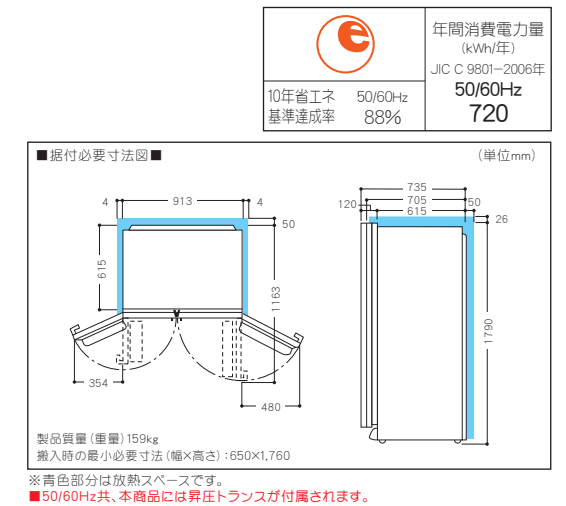

■ドア表面(光沢仕上げ)

■機能一覧

パーソナルコーディネート	フロストガード	可倒式冷凍ドアラック	大型ドアラック	開閉カバー付小物入れ	前面コントロール
縁(ふち)付庫内棚	カンラック	スライドフリーザー・バスケット	大きなものもスッポリ庫内	スマート・ウォーター・フィルター	ターボクール機能
エア・タワー	自動製氷機(アイスメーカー)	低温切換式肉・魚室	高湿度野菜室	スライド式クイック・スペース・シェルフ	
カスタム・クール機能	急速冷却モード				
カスタムディスペンサー	チャイルドロック	ドアアラームシステム	クイックアイス	カスタムディスペンサー用ライト	ウォーター・フィルター交換ランプ