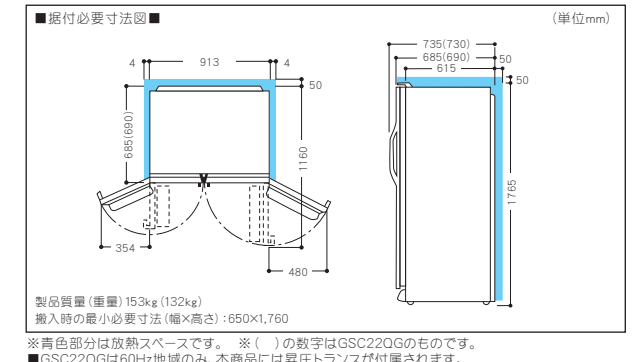

#### ■ ドア表面(光沢仕上げ)

汚れてもサッと拭くだけでいつでもキレイに。毎日のお手入れも簡単です。

10年省エネ基準達成率	50Hz	107%	年間消費電力量(kWh/年) JIC C 9801-2006年	50Hz	580
	60Hz	85%		60Hz	730

ステンレス(SS)

ホワイト(WW)

10年省エネ基準達成率	50/60Hz	87%	年間消費電力量(kWh/年) JIC C 9801-2006年	50/60Hz	730
	50Hz	107%		50Hz	570
				60Hz	720