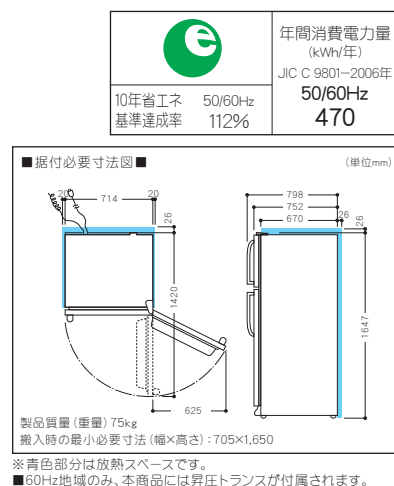

## GE Bottom freezer

Stainless steell series

■うす型ボトムフリーザー

**GBJ13SA**

定格内容量 **355L** 冷蔵室 273L  
冷凍室 82L

カラー ステンレスドア(SS) / 本体シルバー

希望小売価格 260,400円(本体価格248,000円)

**GBJ13IA**

定格内容量 **355L** 冷蔵室 273L  
冷凍室 82L

カラー ホワイト(WW) / 本体:ホワイト

希望小売価格 218,400円(本体価格208,000円)

■トップフリーザー

**GTS17JB** 定格内容量 **471L** 冷蔵室 355L  
冷凍室 116L

カラー ホワイト(WW) / 本体:ホワイト

希望小売価格 270,900円(本体価格258,000円)

使いやすさを考えた、上部冷蔵室の2ドア冷蔵庫。ツインファンでスピード冷却し、冷蔵室/冷凍室の庫内温度を別々に調整でき、湿度調整レバー付きの高湿度野菜室も内蔵。引出し式になっている冷凍庫内は冷凍している物が一目瞭然で使用しやすい機能が満載です。