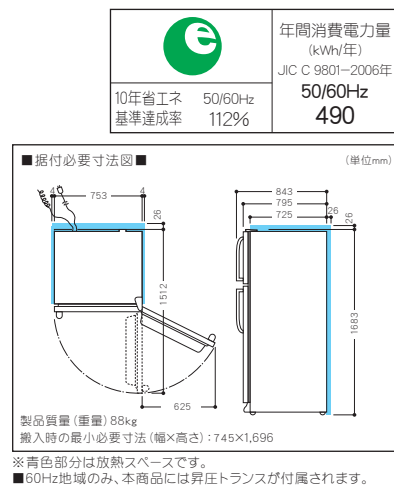

## GE Top freezer

■トップフリーザー

**GTS18KB** 定格内容量 **505L** 冷蔵室 364L  
冷凍室 141L

カラー ホワイト(WW)・ビスク(CC) / 本体:ホワイト・ビスク

希望小売価格 312,900円(本体価格298,000円)

ホワイト(WW)

ビスク(CC)

## GE Bottom freezer

Stainless steell series

■うす型ボトムフリーザー

**GBJ13SA**

定格内容量 **355L** 冷蔵室 273L  
冷凍室 82L

カラー ステンレスドア(SS) / 本体シルバー

希望小売価格 260,400円(本体価格248,000円)

**GBJ13IA**

定格内容量 **355L** 冷蔵室 273L  
冷凍室 82L

カラー ホワイト(WW) / 本体:ホワイト

希望小売価格 218,400円(本体価格208,000円)

■トップフリーザー

**GTS17JB** 定格内容量 **471L** 冷蔵室 355L  
冷凍室 116L

カラー ホワイト(WW) / 本体:ホワイト

希望小売価格 270,900円(本体価格258,000円)

使いやすさを考えた、上部冷蔵室の2ドア冷蔵庫。ツインファンでスピード冷却し、冷蔵室/冷凍室の庫内温度を別々に調整でき、湿度調整レバー付きの高湿度野菜室も内蔵。引出し式になっている冷凍庫内は冷凍している物が一目瞭然で使用しやすい機能が満載です。