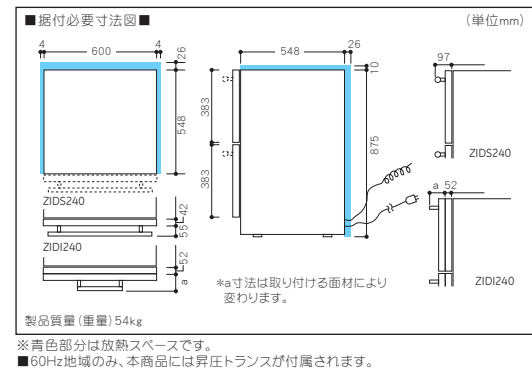

### ■ 木製前面パネル

棚前面は本物の木材を使用した高級な仕上がりとなっております。また棚も手前に引き出せワインの出し入れも非常に楽です。

(ステンルドアタイプ)

(面材取付タイプ)

E	年間消費電力量 (kWh/年)	50/60Hz 330
	JIC C 9801-2006年	50/60Hz 330
10年省エネ基準達成率	50/60Hz	100%

E	年間消費電力量 (kWh/年)	50Hz 200	60Hz 244
	JIC C 9801-2006年	50Hz 200	60Hz 244