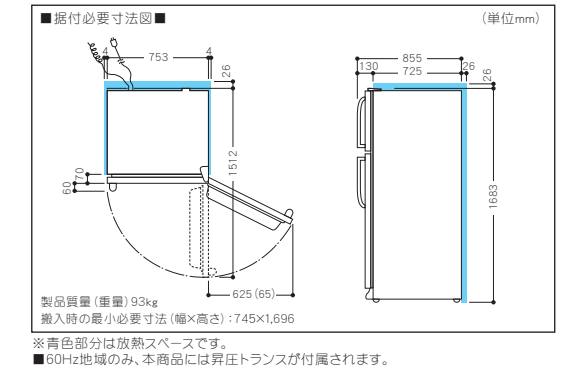

■ ミート・スナックケース

チーズやベーコン類などをあまり乾燥せずに保存できます。

■ 機能一覧

大型ドアラック	開閉カバー付小物入れ	ミート・スナックケース	ラウンド・ドアコーナー	前面コントロール	インチピッチ・庫内棚
			※自動製氷機(アイスメーカー)はオプションにて取付け可能です。		
縁(ふち)付庫内棚	大きなものスッポリ庫内	高湿度野菜室