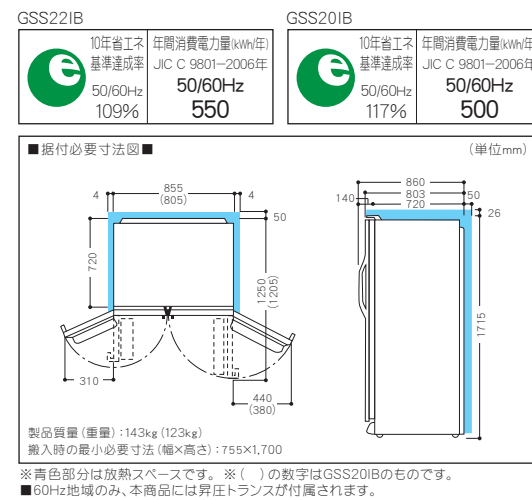

GE Line / Side by side

■ 両開き

GSS22IB

定格内容量 **614L** 冷蔵室 415L
冷凍室 199L

カラー ホワイト(WW) / 本体:ホワイト

希望小売価格 449,400円(本体価格428,000円)

GSS20IB

定格内容量 **560L** 冷蔵室 361L
冷凍室 199L

カラー ホワイト(WW) / 本体:ホワイト

希望小売価格 417,900円(本体価格398,000円)

リーズナブルでシンプルな冷蔵庫。
インチピッチ庫内棚や大型ドアラック、開閉カバー付小物入れも装備し、高湿度野菜室(湿度調整不可)も完備してますので機能的にも十分な冷蔵庫です。

Pickup Point

■ インチピッチ庫内棚

冷蔵庫の棚の高さを2.5cm間隔で調整することができ、食品に合わせた庫内の有効活用ができます。